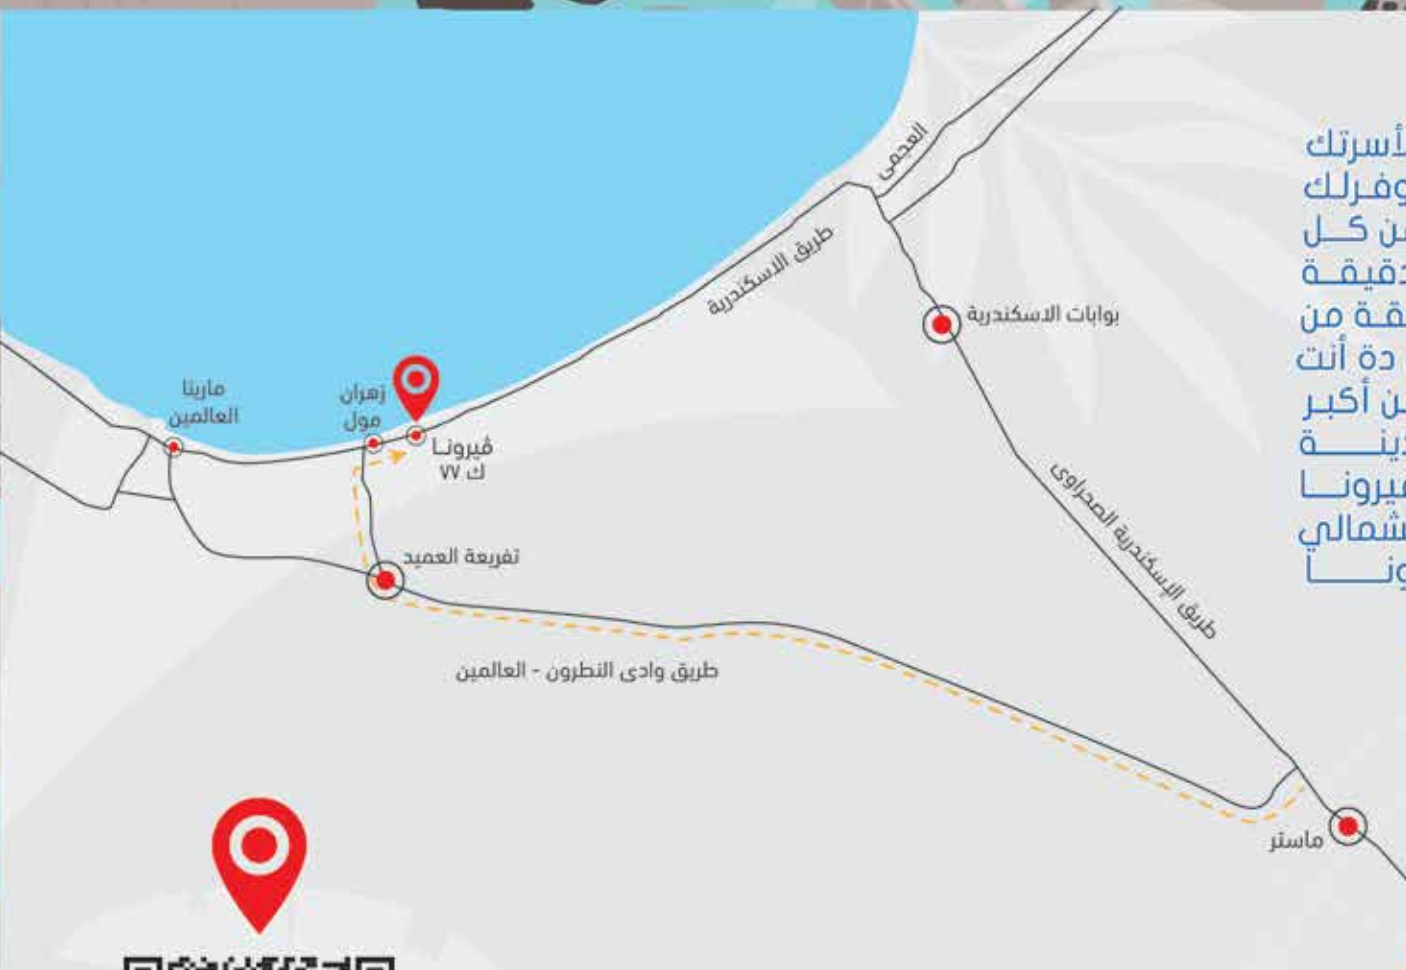

## موقع متميز....

اخترنا لك موقع متميز لك ولأسرتك و كان أهم حاجة أننا نقدر نوفورك الراحة في إنك تكون قريب من كل الخدمات لأنك علي بعد 90 دقيقة من بوابات القاهرة و 30 دقيقة من الأسكندرية و مش كدة و بس ده أنت كمان علي بعد 15 دقيقة من أكبر المدن الجديدة في مصر مدينة العلمين الجديدة لأن منتجج فيرونا يقع في الكيلو 77 الساحل الشمالي و ده بياكد إن الحياة في فيرونا طول السنة مش بس صيف....

- القرية في الكيلو 77 قبلي الطريق
- 20 دقيقة عن العلمين
- 15 دقيقة عن مارينا
- 5 دقائق عن مول زهران
- 15 دقيقة عن square area
- من الكيلو 21 الي القرية 45 دقيقة
- فيرونا 6+ sea view